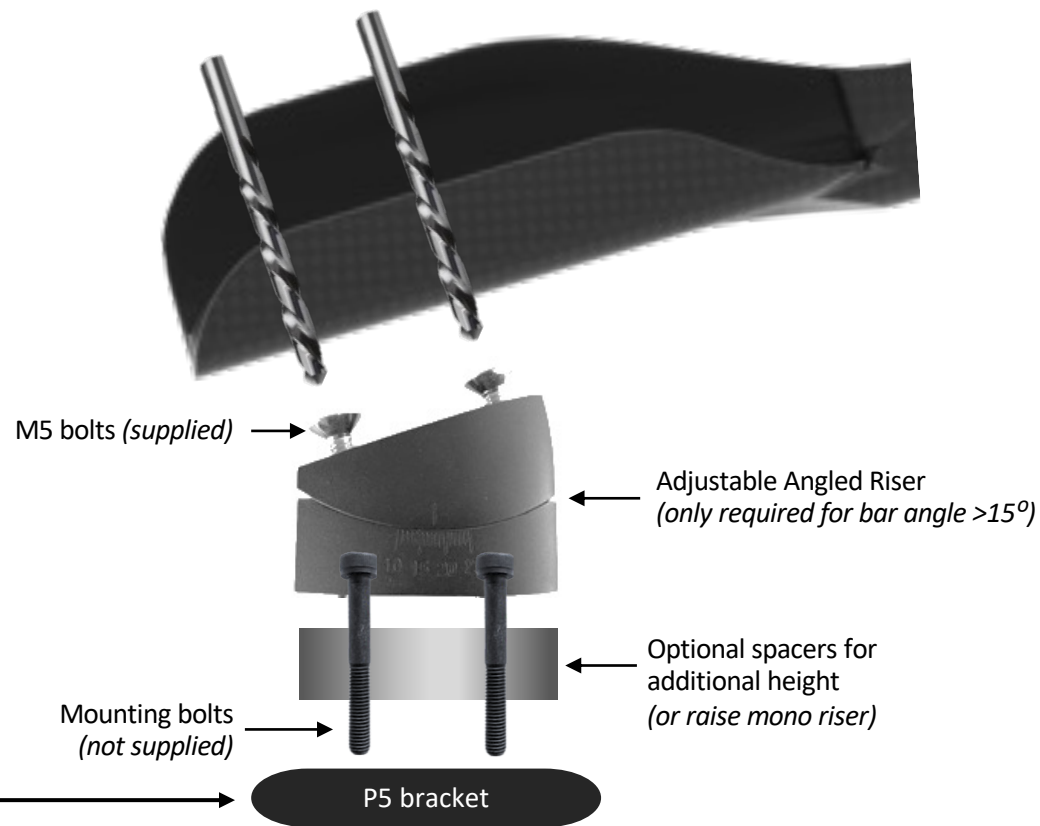

# Cervelo P5/P3x Mono Riser

Using FastTT Mono Adapter

# Cervelo P5/P3x Mono Riser

Using existing EX10 Riser

# Cervelo P5/P3x Mono Riser