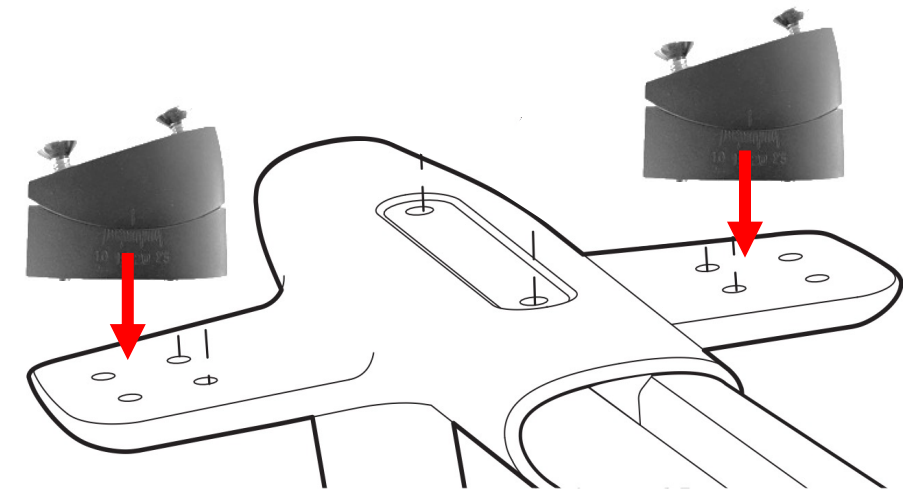

# Cervelo P5/P3x Mono Riser

Using FastTT Mono Adapter

# Cervelo P5/P3x Mono Riser

Using existing EX10 Riser