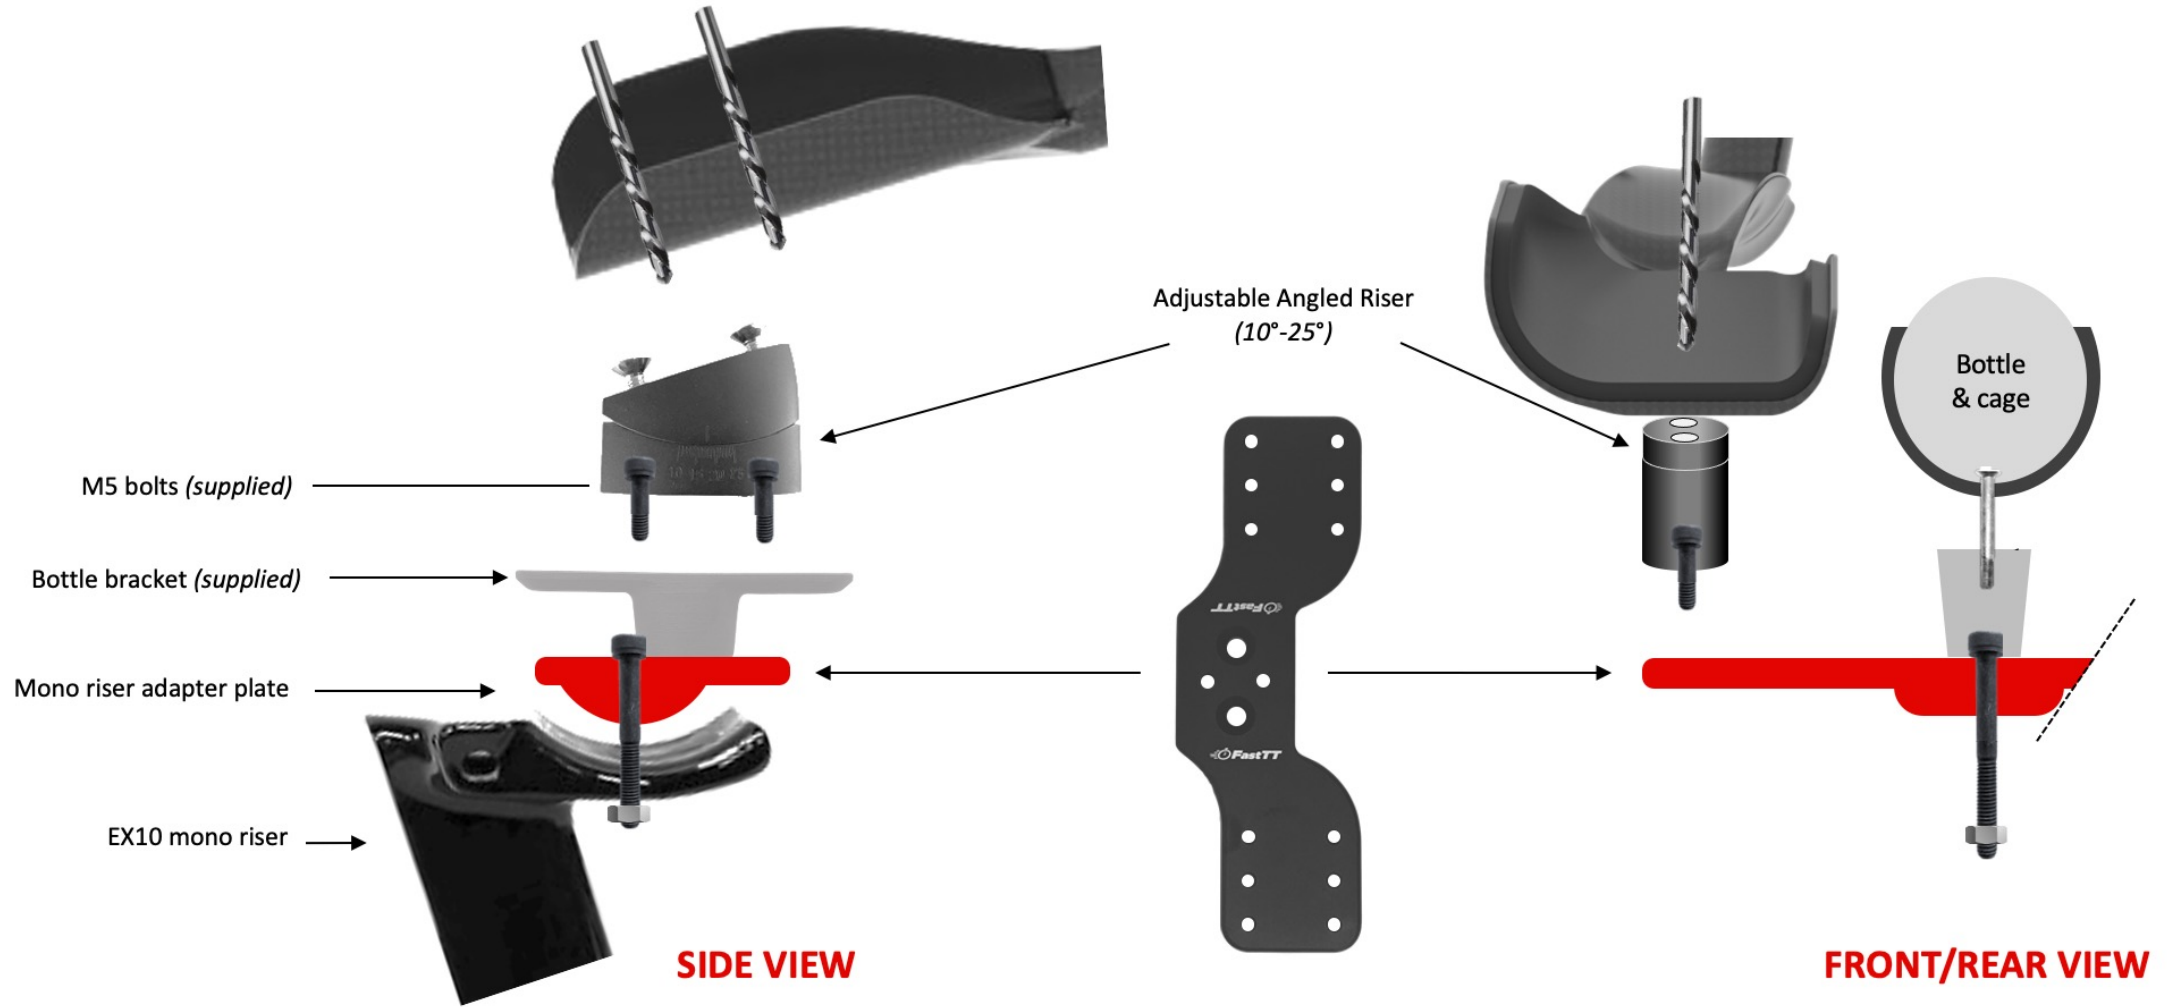

# Cervelo P5/P3x Mono Riser

Using FastTT Mono Adapter

# Cervelo P5/P3x Mono Riser

Using existing EX10 Riser

# Cervelo P5/P3x Mono Riser